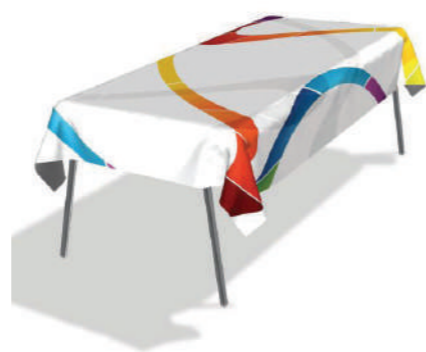

QM: 36

Dimensions au choix

SIG10. DRAPEAU DE TABLE

QM: 36

Satin brillant
 15x24 cm

SIGNALÉTIQUE

SIG11. **CHILIENNE**

Disponible en bois ou en acier
Impression toile polyester twill
Utilisation : intérieure et extérieure